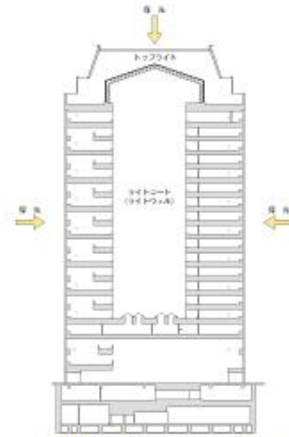

# 自然採光

窓面、トップライトから日射光を建物の執務室、廊下に明かりとして取り入れ、照明電力の削減を図ります。

石川県庁舎では、行政庁舎、警察庁舎は建物中央に設けた「ライトコート」、議会庁舎は「ライトウェル」により自然光を室内に積極的に取り入れ省エネルギーを図っています。

札幌市山口斎場では1、2階を貫通する光ダクトにより、自然採光に加えて自然換気、自然排煙にも利用しています。

石川県庁舎 ライトコート見上写真

石川県庁舎 ライトコート図

札幌市山口斎場 1階光ダクト

札幌市山口斎場 2階光ダクト

札幌市山口斎場 断面図