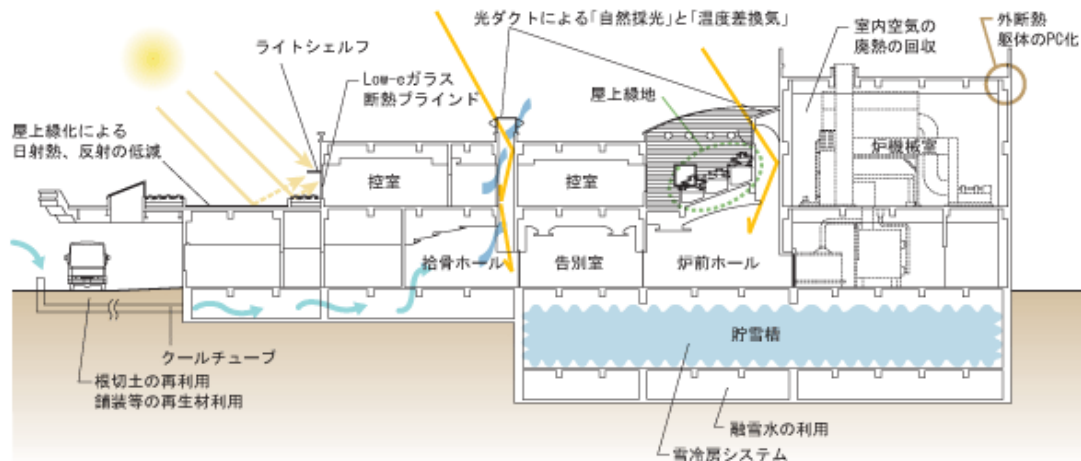

# 自然採光

窓面、トップライトから日射光を建物の執務室、廊下に明かりとして取り入れ、照明電力の削減を図ります。

石川県庁舎では、行政庁舎、警察庁舎は建物中央に設けた「ライトコート」、議会庁舎は「ライトウェル」により自然光を室内に積極的に取り入れ省エネルギーを図っています。

札幌市山口斎場では1、2階を貫通する光ダクトにより、自然採光に加えて自然換気、自然排煙にも利用しています。

石川県庁舎 ライトコート見上写真

石川県庁舎 ライトコート図

札幌市山口斎場 1階光ダクト

札幌市山口斎場 2階光ダクト

札幌市山口斎場 断面図